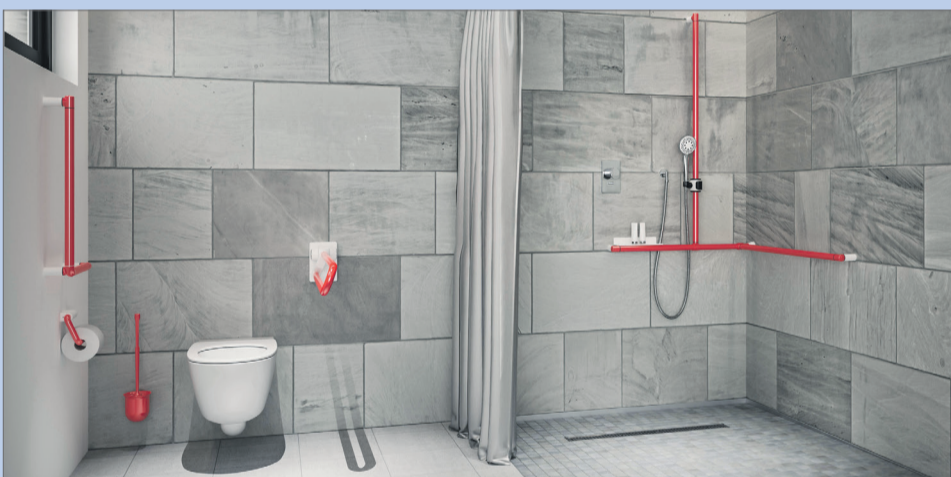

AUCH KLEINE BÄDER WERDEN BESONDERS UND EINZIGARTIG: DANK UNSERER PLANUNGSEIDEN. ABBILDUNG: MASTELLA

BODENEBENE DUSCHEN SORGEN FÜR OPTIMALEN KOMFORT.

ABBILDUNG: HSK

Ein hoher Einstieg in die Dusche war gestern! Heute überzeugt eine moderne Dusche mit Komfort und Optik. Und was die Hygiene angeht, so ist das Dusch WC auf einem wahren Siegeszug.

In unserer Ausstellung erleben Sie diese Trends live und mit fachlicher Beratung. Wann lernen wir uns kennen?

IM HYGIENE – BEREICH DAS MAB DER DINGE: DUSCH WC VON GEBERIT.

Unabhängig mit Lebensqualität

ZU HAUSE WOHNEN

SO SIEHT EIN GENERATIONENBAD HEUTE AUS: SCHÖN, ÄSTHETISCH UND DURCH UND DURCH FUNKTIONELL. ABBILDUNG: ERLAU

Ein barrierefreies Bad bietet ein Höchstmaß an Komfort. Der stabile, formschöne Haltegriff in der Wanne, der bodenebene Einstieg und der Sitz in der Dusche, gut zu bedienende Armaturen am Waschbecken – alles Kleinigkeiten, die Sie schnell nicht mehr missen wollen. Auch wenn jemand in Ihrem Haushalt in der Bewegung eingeschränkt ist, können Sie auf unsere Beratung zählen. Selbstverständlich informieren wir Sie auch über die staatlichen Förderungen und Zuschüsse, die Sie bei einem barrierefreien Badumbau beachten müssen.