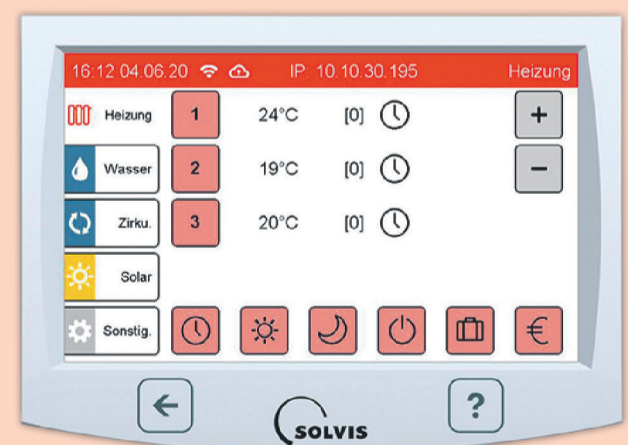

Immer wichtiger wird, in Anbetracht der vielfältigen Nutzungsmöglichkeiten Ihrer Heizung, die Regelung. Dank onlinefähiger Regelung können wir Ihnen jederzeit schnell, bequem und kostengünstig helfen. Dafür sorgt der Fernzugriff. Und Sie bedienen die Heizung sicher dank intuitiv zu bedienender Solvis Controll 3.

SolvisMax – Das Multitalent

SolvisControl-3

- Gas
 - Öl
 - Heizung
 - Hygienisches Warmwasser
 - Waschmaschine
Spülmaschine
- Energieeffizienzklasse
- A+ / A++++
* mit Solarthermie

Optional

- Sonnenkollektor
- Photovoltaik

Optional nebenstehend

- Wärmepumpen
- Pelletkessel
- Kaminofen
- Fernwärme
- BHKW
- Brennstoffzelle

- intuitiv bedienbar
- Smart Home ready
- alle Kommunikationsmöglichkeiten, die ein moderner Regler braucht
- onlinefähig: voller Zugriff aus der Ferne